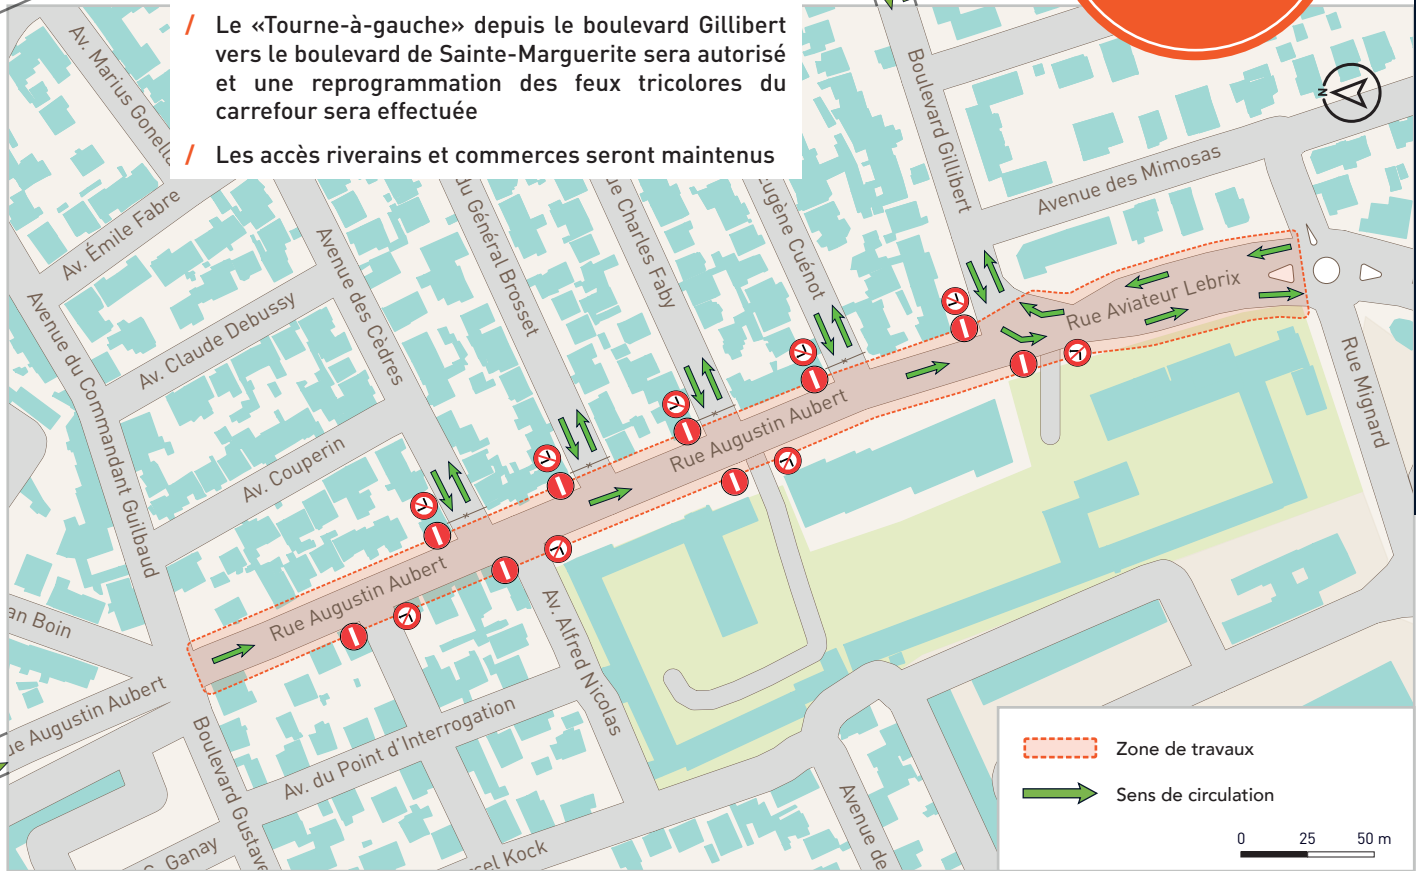

© Aix-Marseille-Provence Métropole - Pôle Infrastructures